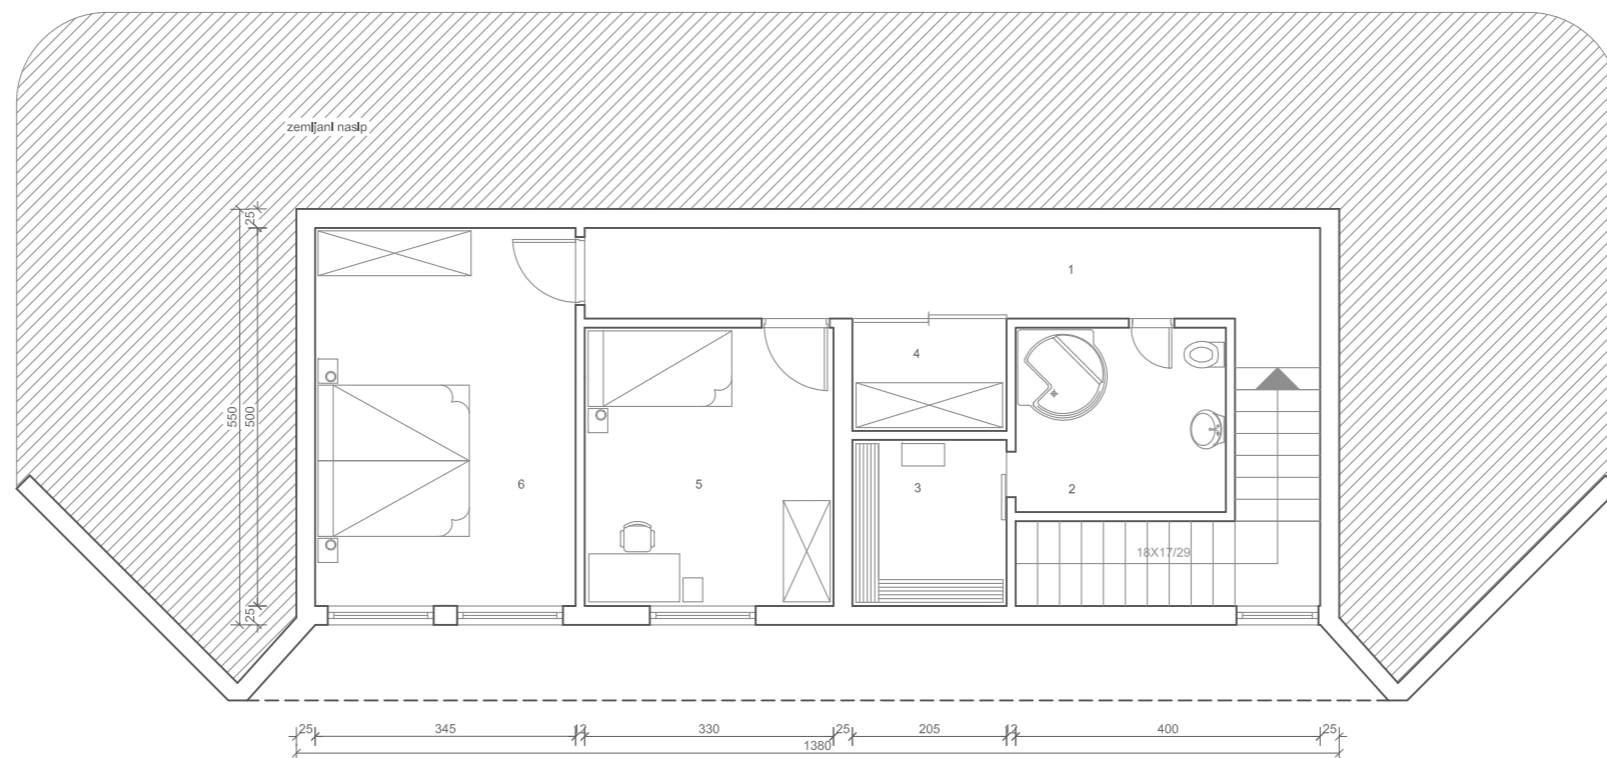

	naziv prostorije	P = m ²
1	ulaz - hodnik	13,06
2	dnevni boravak	19,18
3	trpezarija	15,05
4	kuhinja	8,3
5	ostava	2,43
6	wc	2,16
7	vešernica	4,59
8	biblioteka - atelje	13,34
	stepenišni prostor	7,11
	ukupna korisna površina	85,00
	ukupna bruto površina	103,00

	naziv prostorije	P = m ²
1	hodnik	12,39
2	kupaćilo	7,48
3	sauna	3,83
4	garderob	2,59
5	spavaća soba	12,10
6	spavaća soba	17,21
	stepenišni prostor	7,11
	ukupna korisna površina	60,00
	ukupna bruto površina	76,00